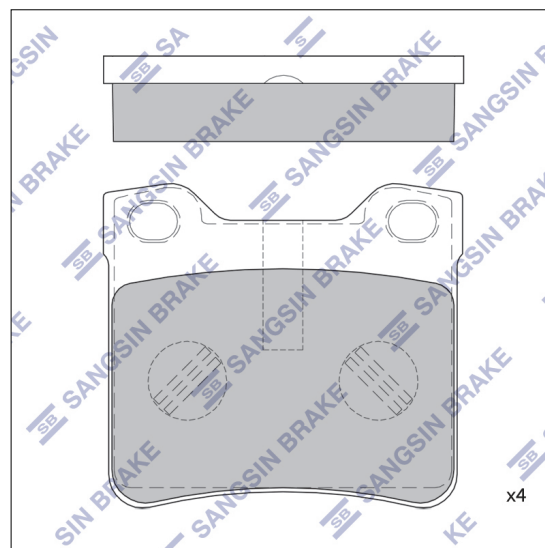

SP4267

Specifications

Fitting Position	RR
Inner Width(mm)	63.90
Inner Height(mm)	57.60
Inner Thickness(mm)	15.30
Outer Width(mm)	63.90
Outer Height(mm)	57.60
Outer Thickness(mm)	15.30
Usage Number	181109, MDB1834, 2127803, GDB1276, GDB1432, 21278, 13.0460-7107.2, P 61 058, 36975 , 321.1
EAN	8809635272347
E-MARK	Approved

Application

PEUGEOT				
Model	Type	Kw	Year	
406 (8B)	1.9 TD	66	01/96 - 05/04	
406 (8B)	1.9 TD	68	01/96 - 05/04	
406 (8B)	2.0	104	11/96 - 03/99	
406 (8B)	2.0 16V	100	08/00 - 06/04	
406 (8B)	2.0 16V	97	11/95 - 05/04	
406 (8B)	2.0 16V	99	01/99 - 08/00	
406 (8B)	2.0 16V HPi	103	05/01 - 05/04	
406 (8B)	2.0 HDI 110	79	08/01 - 05/04	
406 (8B)	2.0 HDI 110	80	06/98 - 08/01	
406 (8B)	2.0 HDI 90	66	02/99 - 05/04	
406 (8B)	2.0 Turbo	108	04/96 - 05/04	
406 (8B)	2.1 TD 12V	80	01/96 - 05/04	
406 (8B)	2.2	116	07/00 - 05/04	
406 (8B)	2.2 HDi	98	03/00 - 05/04	
406 (8B)	3.0 24V	140	10/96 - 05/04	
406 (8B)	3.0 24V	143	01/98 - 06/99	
406 (8B)	3.0 V6	152	03/00 - 05/04	
406 Coupe (8C)	2.0 16V	100	10/00 - 12/04	
406 Coupe (8C)	2.0 16V	97	03/97 - 12/04	
406 Coupe (8C)	2.0 16V	99	04/99 - 09/04	
406 Coupe (8C)	2.0 16V	99	01/99 - 10/00	
406 Coupe (8C)	2.2	116	03/02 - 12/04	
406 Coupe (8C)	2.2 HDI	98	03/00 - 12/04	
406 Coupe (8C)	3.0 24V	143	05/97 - 06/99	
406 Coupe (8C)	3.0 V6	152	03/00 - 12/04	
406 Coupe (8C)	3.0 V6	154	03/99 - 06/01	