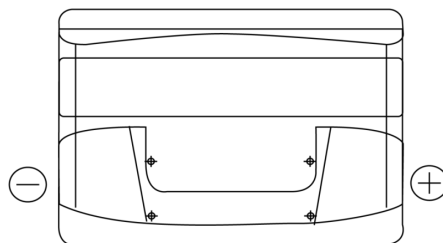

Sortimentsoversikt

Batterier til Biler og lette kjøretøy

**Superline SB800**

Art.nr.	SB800
Technology	Flooded
EAN/GTIN	3661024066242
Spenning	12 V
Kapasitet	80.0 Ah
CCA	640 A
Lengde	315 mm
Bredde	175 mm
Høyde	190 mm
Kasse	L04
Polstilling	ETN 0
Poltype	EN taper post
Festeknast	B13
Vekt (kan variere)	19.00 kg

**Polstilling**

**Poltype**

Positive Terminal

Negative Terminal

**Festeknast**

Design, egenskaper og tekniske spesifikasjoner kan endres uten forvarsel. Vi fraskriver oss enhver representasjon eller garanti, uttrykt eller underforstått, angående dataene eller anbefalingene, og skal under ingen omstendigheter holdes ansvarlig for tap eller skade som hevdes å ha oppstått som et resultat. Noen produkter kan være utilgjengelig i ditt lokale marked.