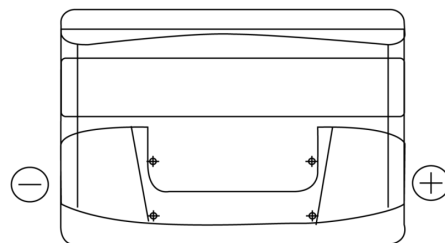

**Sortimentsoversikt**

Batterier til Biler og lette kjøretøy

**Superline SB712**

Art.nr.	SB712
Technology	Flooded
EAN/GTIN	3661024064644
Spenning	12 V
Kapasitet	71.0 Ah
CCA	670 A
Lengde	278 mm
Bredde	175 mm
Høyde	175 mm
Kasse	LB3
Polstilling	ETN 0
Poltype	EN taper post
Festeknast	B13
Vekt (kan variere)	15.30 kg

**Polstilling**

**Poltype**

PositiveTerminal

NegativeTerminal

**Festeknast**

Design, egenskaper og tekniske spesifikasjoner kan endres uten forvarsel. Vi fraskriver oss enhver representasjon eller garanti, uttrykt eller underforstått, angående dataene eller anbefalingene, og skal under ingen omstendigheter holdes ansvarlig for tap eller skade som hevdes å ha oppstått som et resultat. Noen produkter kan være utilgjengelig i ditt lokale marked.