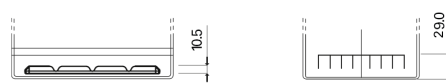

**Sortimentsoversikt**

Batterier til Biler og lette kjøretøy

**Superline SB705**

|                    |               |
|--------------------|---------------|
| Art.nr.            | SB705         |
| Technology         | Flooded       |
| EAN/GTIN           | 3661024064446 |
| Spenning           | 12 V          |
| Kapasitet          | 70.0 Ah       |
| CCA                | 540 A         |
| Lengde             | 270 mm        |
| Bredde             | 173 mm        |
| Høyde              | 222 mm        |
| Kasse              | D26           |
| Polstilling        | ETN 1         |
| Poltype            | EN taper post |
| Festeknast         | Korean B1+B6  |
| Vekt (kan variere) | 16.10 kg      |

**Polstilling**

**Poltype**

Positive Terminal

Negative Terminal

**Festeknast**

Design, egenskaper og tekniske spesifikasjoner kan endres uten forvarsel. Vi fraskriver oss enhver representasjon eller garanti, uttrykt eller underforstått, angående dataene eller anbefalingene, og skal under ingen omstendigheter holdes ansvarlig for tap eller skade som hevdes å ha oppstått som et resultat. Noen produkter kan være utilgjengelig i ditt lokale marked.