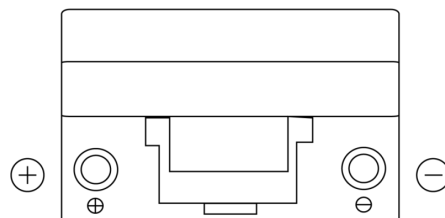

**Sortimentsoversikt**

Batterier til Biler og lette kjøretøy

**Superline SB705**

|                    |               |
|--------------------|---------------|
| Art.nr.            | SB705         |
| Technology         | Flooded       |
| EAN/GTIN           | 3661024064446 |
| Spenning           | 12 V          |
| Kapasitet          | 70.0 Ah       |
| CCA                | 540 A         |
| Lengde             | 270 mm        |
| Bredde             | 173 mm        |
| Høyde              | 222 mm        |
| Kasse              | D26           |
| Polstilling        | ETN 1         |
| Poltype            | EN taper post |
| Festeknast         | Korean B1+B6  |
| Vekt (kan variere) | 16.10 kg      |

**Polstilling**

**Poltype**

Positive Terminal

Negative Terminal

**Festeknast**

Design, egenskaper og tekniske spesifikasjoner kan endres uten forvarsel. Vi fraskriver oss enhver representasjon eller garanti, uttrykt eller underforstått, angående dataene eller anbefalingene, og skal under ingen omstendigheter holdes ansvarlig for tap eller skade som hevdes å ha oppstått som et resultat. Noen produkter kan være utilgjengelig i ditt lokale marked.