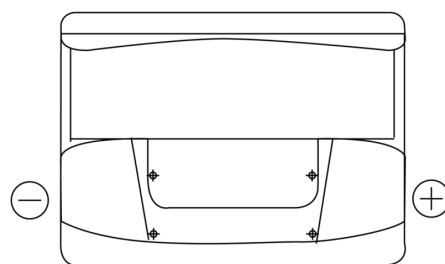

**Sortimentsoversikt**

Batterier til Biler og lette kjøretøy

**Superline SB620**

Art.nr.	SB620
Technology	Flooded
EAN/GTIN	3661024064538
Spenning	12 V
Kapasitet	62.0 Ah
CCA	540 A
Lengde	242 mm
Bredde	175 mm
Høyde	190 mm
Kasse	L02
Polstilling	ETN 0
Poltype	EN taper post
Festeknast	B13
Vekt (kan variere)	14.20 kg

**Polstilling****Poltype**

Positive Terminal

Negative Terminal

**Festeknast**

Design, egenskaper og tekniske spesifikasjoner kan endres uten forvarsel. Vi fraskriver oss enhver representasjon eller garanti, uttrykt eller underforstått, angående dataene eller anbefalingene, og skal under ingen omstendigheter holdes ansvarlig for tap eller skade som hevdes å ha oppstått som et resultat. Noen produkter kan være utilgjengelig i ditt lokale marked.