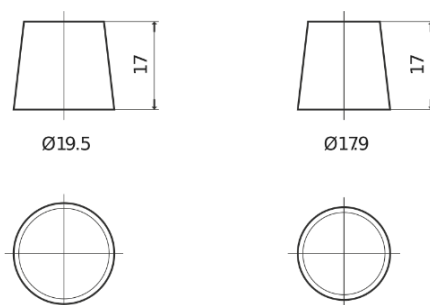

Poltype

Positive Terminal

Negative Terminal

Festeknast

Design, egenskaper og tekniske spesifikasjoner kan endres uten forvarsel. Vi fraskriver oss enhver representasjon eller garanti, uttrykt eller underforstått, angående dataene eller anbefalingene, og skal under ingen omstendigheter holdes ansvarlig for tap eller skade som hevdes å ha oppstått som et resultat. Noen produkter kan være utilgjengelig i ditt lokale marked.