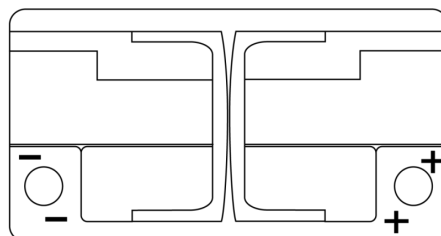

Polstilling