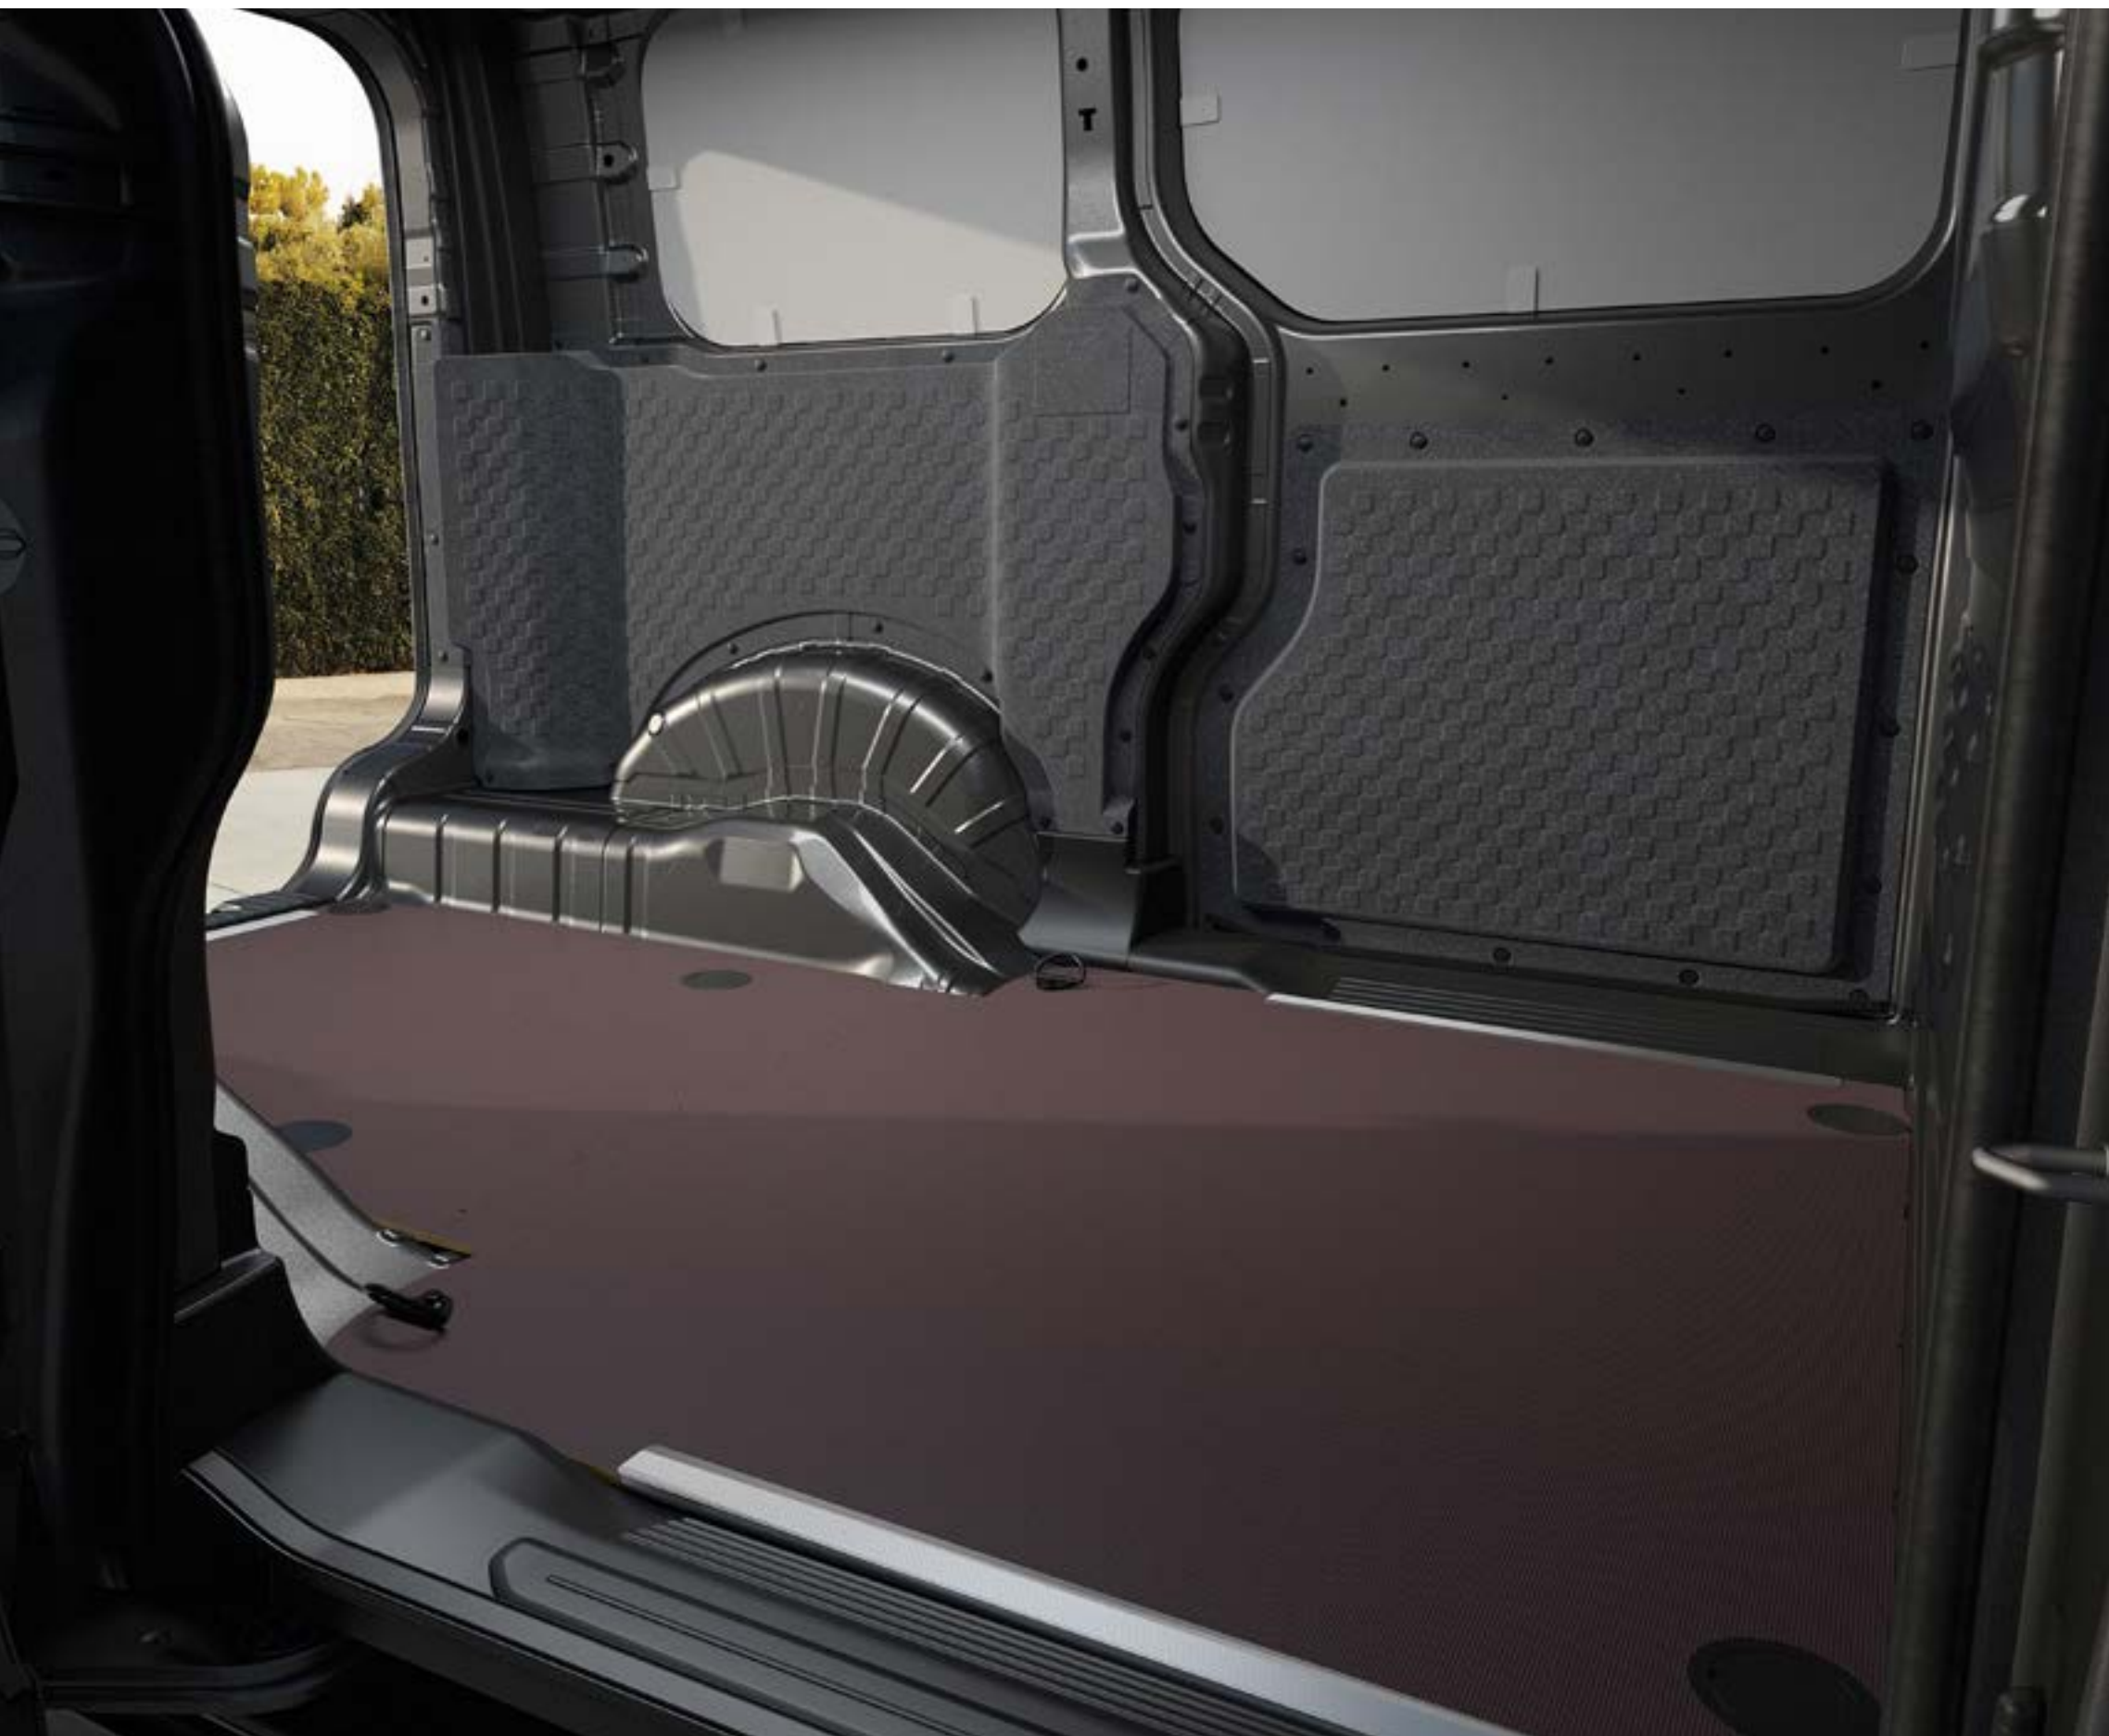

SW184ADE00W