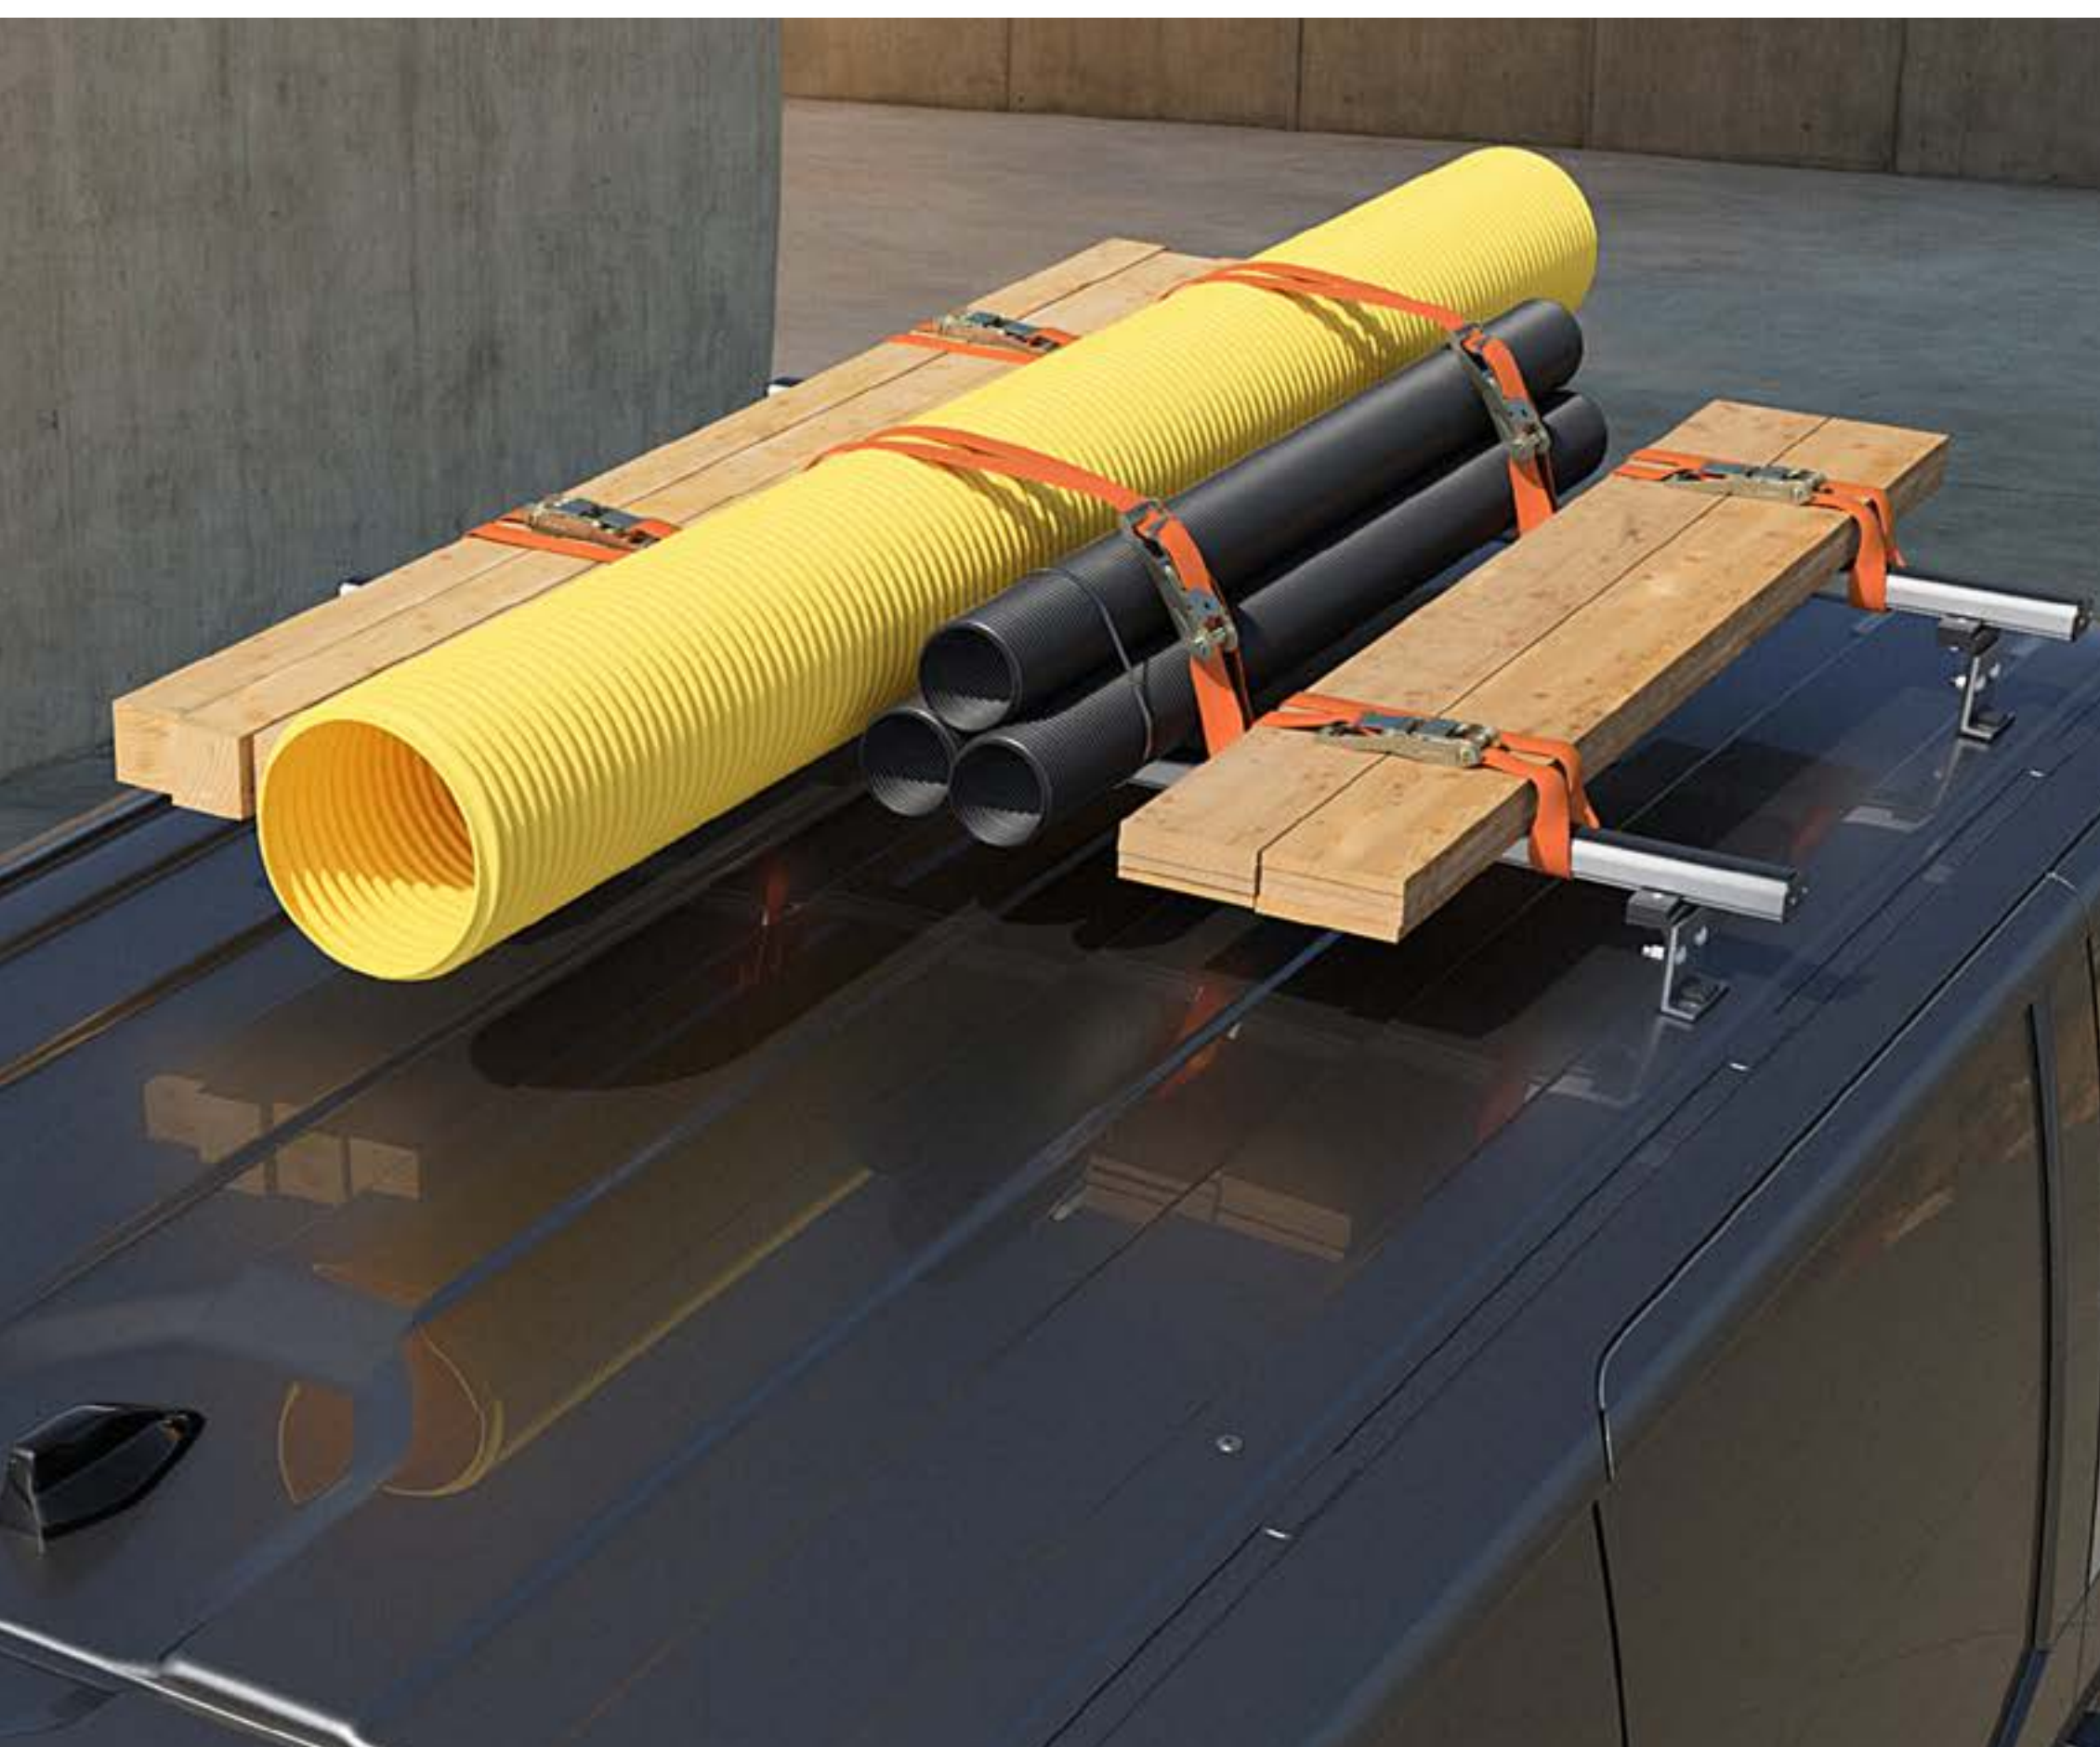

Takstativ, aluminium. Sett med 2.

SW210ADE02ALS