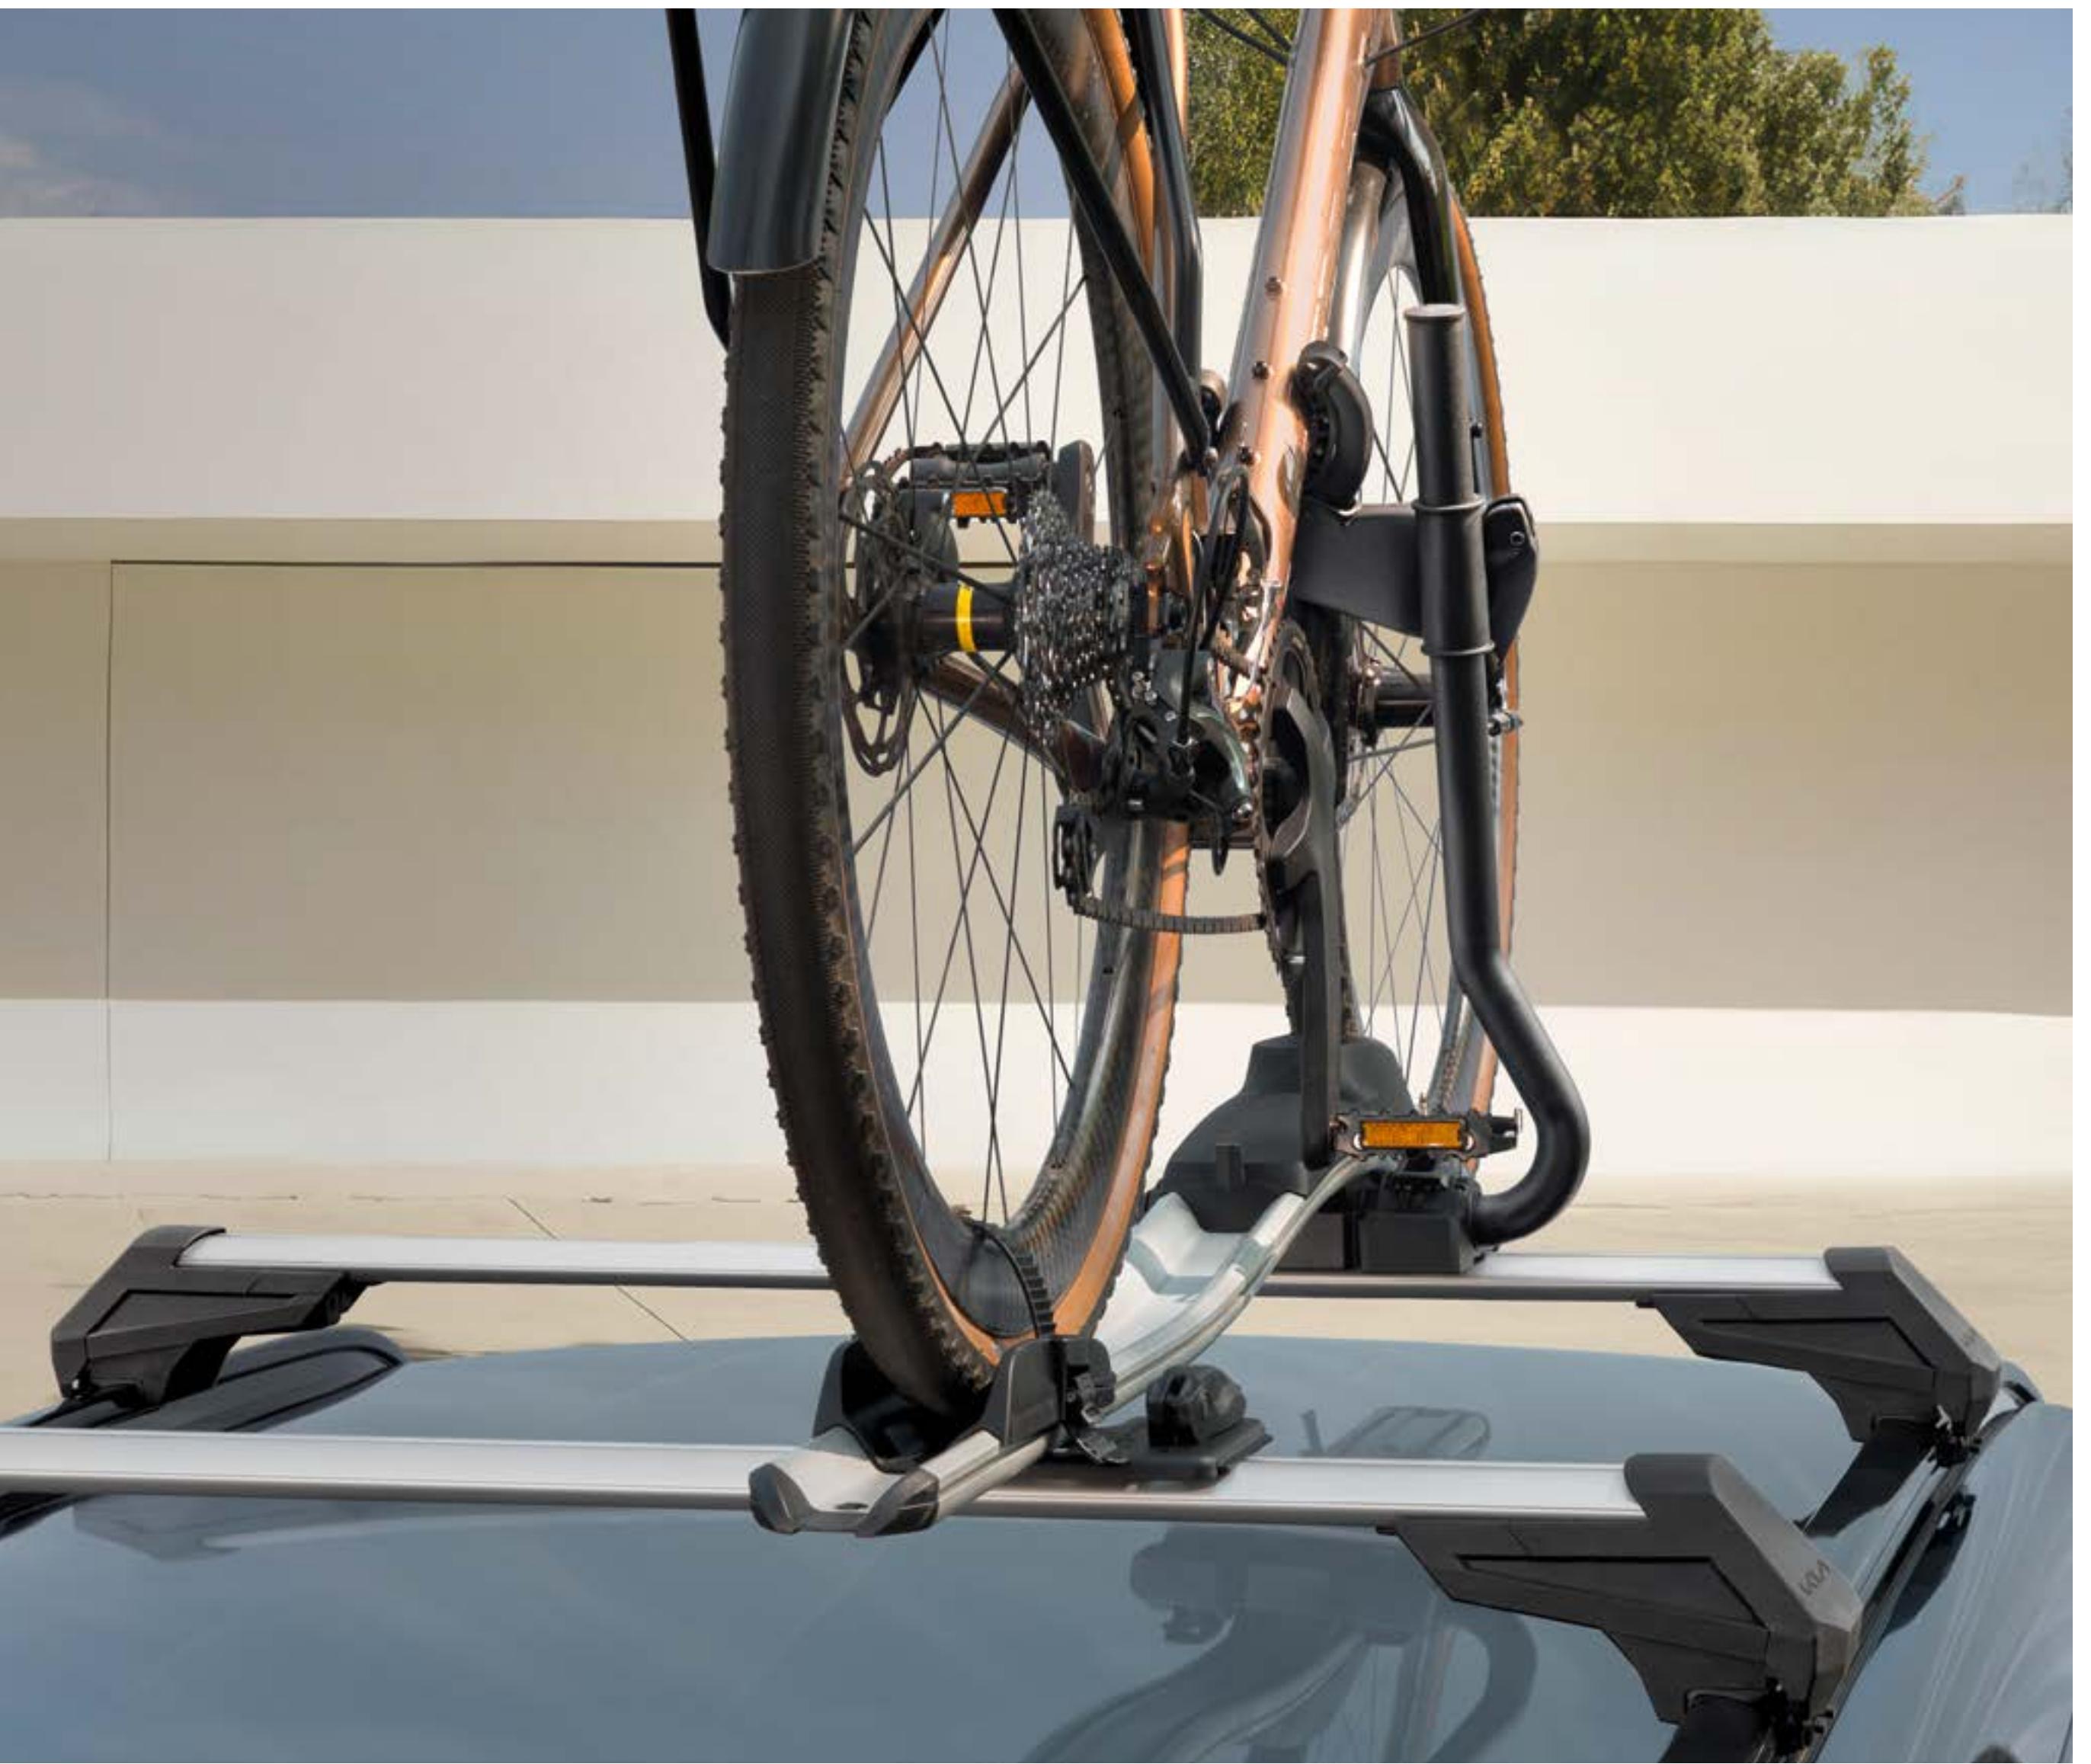

— Transport

Klar for enhver tur.

Enten det er sykler, ski eller ekstra bagasje - våre takmonterte løsninger gir plass til alle eventyr. Alltid sikkert, alltid tilpasset din EV5.

Takstativ, aluminium.
X9211ADE00AL