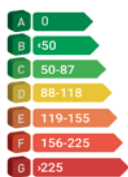

CO2 - UTSLIPP