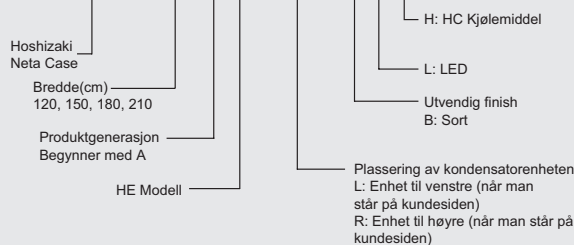

Bruker naturlig kjølemiddel R600a, som er et energieffektivt og bærekraftig kjølemiddel med en GWP på 3.

PRODUKTSERIE: HNC

VARENUMMER: S053-C174

Hoshizaki HNC-150BE-L-BLH et Sushi kjølemonter med LED lys, venstre versjon. Vår serie med kjølemontre kombinerer innovative funksjoner med et moderne og elegant design, og er konfigurert for å fremheve og bevare friskheten til selv de mest delikate fisketyper. Serien er designet for å opprettholde det mest naturlige fuktighetsnivået og matsikre temperaturer, selv under travle serveringsperioder med hyppige døråpninger.

Luftstrøm

Luftstrømmen som skapes av kjøleeffekten fra fordampere er jevn og diffus, uten tvungen luftsirkulasjon, som ville føre til dehydrering og vekttap, som igjen ville resultere i rask forringelse av fisken eller annen bederverlig utstillingsmat.

Temperatur kontroll

En av de slående enkle løsningene for enkel og rask temperaturkontroll: Å snu brettet opp ned betyr at maten vil ha mindre kontakt med det kalde brettet og er mer utsatt for luften inne i sushiboksen. På denne måten reduseres kjøleeffekten. Et termometer monteret inne i skapet hjelper deg med å overvåke temperaturen til enhver tid.

Attraktivt display Den rørformede fordampere absorberer varmen kontinuerlig. Kondens fryser på overflaten, og opprettholder et attraktivt frostlag uten drypp.

Bekvemmelighet

Den praktiske anti-ski toppen er ideell til plassering av serveringsfat. Kondenseringseenheten til alle våre modeller sitter enten på høyre eller venstre side, med luftstrømmen plassert på sidene vekk fra operatøren.

Enkel rengjøring

Skyvedører med 150 mm høyde og de lette ABS-brettene med bølgeformet profil demonteres enkelt og tas av for daglig rengjøring.

KOMMERSIELL GARANTI MOT PRODUKSJONSDEFEKTER

DELER **2** ÅR   ARBEID **2** ÅR

UTVENDIG FINISH

Klart glass, ABS plast, PVC plast

Kjølemiddel: R600a / 35g

DRIFTSFORHOLD OG BEGRENSNINGER

- Omgivelsestemperaturområde: 10°C / 30°C
- Spenning: 1/220-240V/50Hz

MODELL	Romtemperatur (°C)	Kapasitet, netto (l)	Eltilkobling	Sikring (A)	Elektrisk forbruk strømfaktor 58% (W)
HNC-150BE-L-BLH	5	57	1/220-240V/50Hz	6	145

TEKNISKE SERTIFISERINGER

For mer informasjon kan du besøke vårt nettsted på www.hoshizaki.no

Hoshizaki Europe B.V. forbeholder seg retten til å endre produkter og deres spesifikasjoner uten forvarsel.

Hoshizaki Norge
Postboks 2126
3103 Tønsberg
Norge

T: +47 22 88 17 50
salg@hoshizaki.no
www.hoshizaki.no