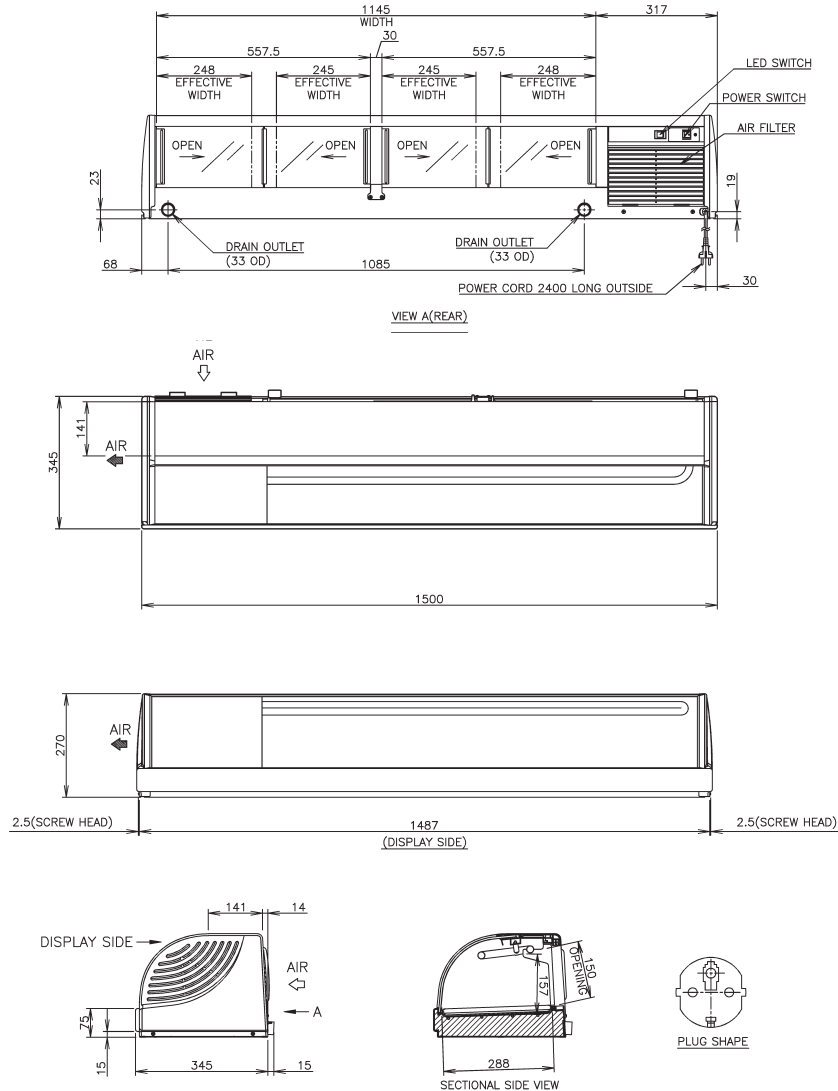

T: +47 22 88 17 50
salg@hoshizaki.no
www.hoshizaki.no

HOSHIZAKI

LEADING NATURALLY

HNC-150BE-L-BLH

Sushi kjølemonter med LED lys, venstre versjon

FRAKTSPESIFIKASJONER

| MODELL | Netto utstyr dimensjoner | | Dimensjoner når pakket | | |
|-----------------|--------------------------|------------------|------------------------|-------------------|--------------------------|
| | B x D x H (mm) | Vekt, netto (kg) | B x D x H (mm) | Vekt, brutto (kg) | Volume (m ³) |
| HNC-150BE-L-BLH | 1500 x 345 x 270 | 37 | 1580 x 415 x 517 | 52 | 0.32 |