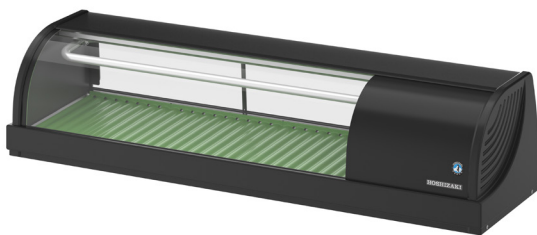

HOSHIZAKI

HNC-120BE-R-BLH

Sushi kjølemonter med LED lys, høyre versjon

TILGJENGLIGE MODELLER

☐ HNC-120BE-L-BLH	☒ HNC-120BE-R-BLH	☐ HNC-150BE-L-BLH
☐ HNC-150BE-R-BLH	☐ HNC-180BE-L-BLH	☐ HNC-180BE-R-BLH
☐ HNC-210BE-L-BLH	☐ HNC-210BE-R-BLH