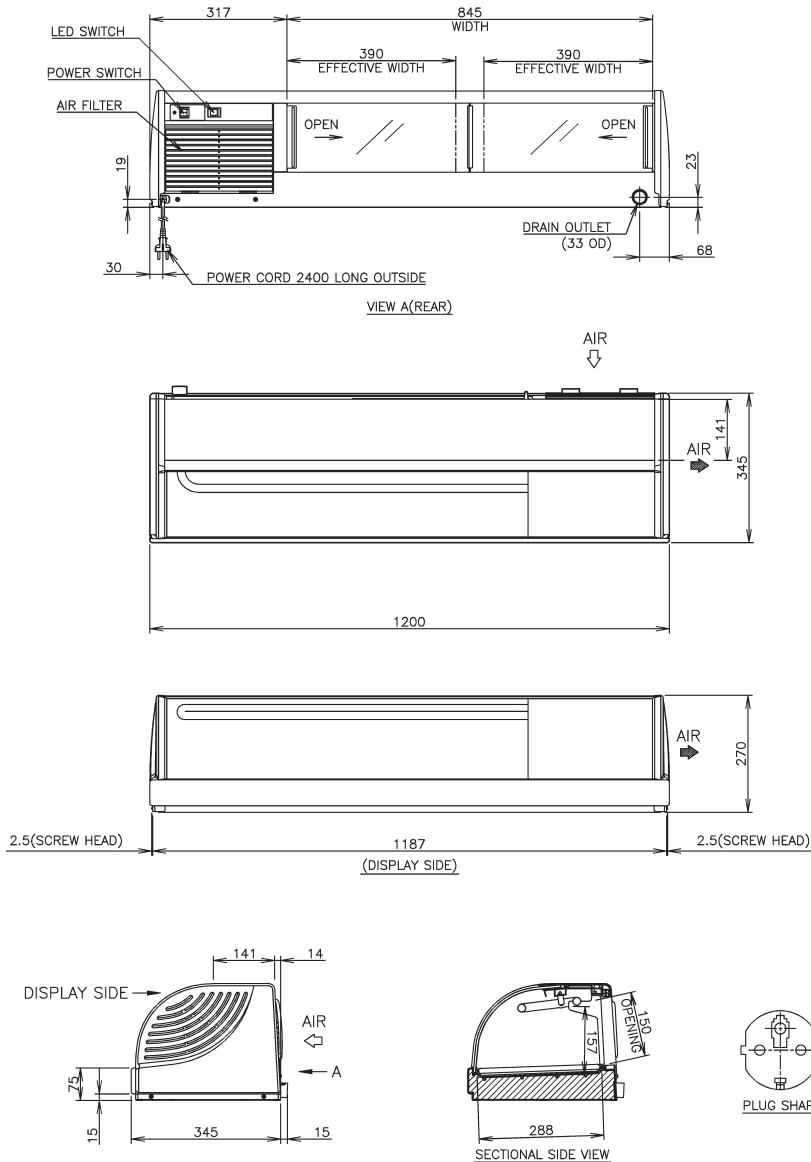

### FRAKTSPESIFIKASJONER

MODELL	Netto utstyr dimensjoner		Dimensjoner når pakket		
	B x D x H (mm)	Vekt, netto (kg)	B x D x H (mm)	Vekt, brutto (kg)	Volume (m <sup>3</sup> )
HNC-120BE-R-BLH	1200 x 345 x 270	32	1280 x 415 x 517	44	0.27